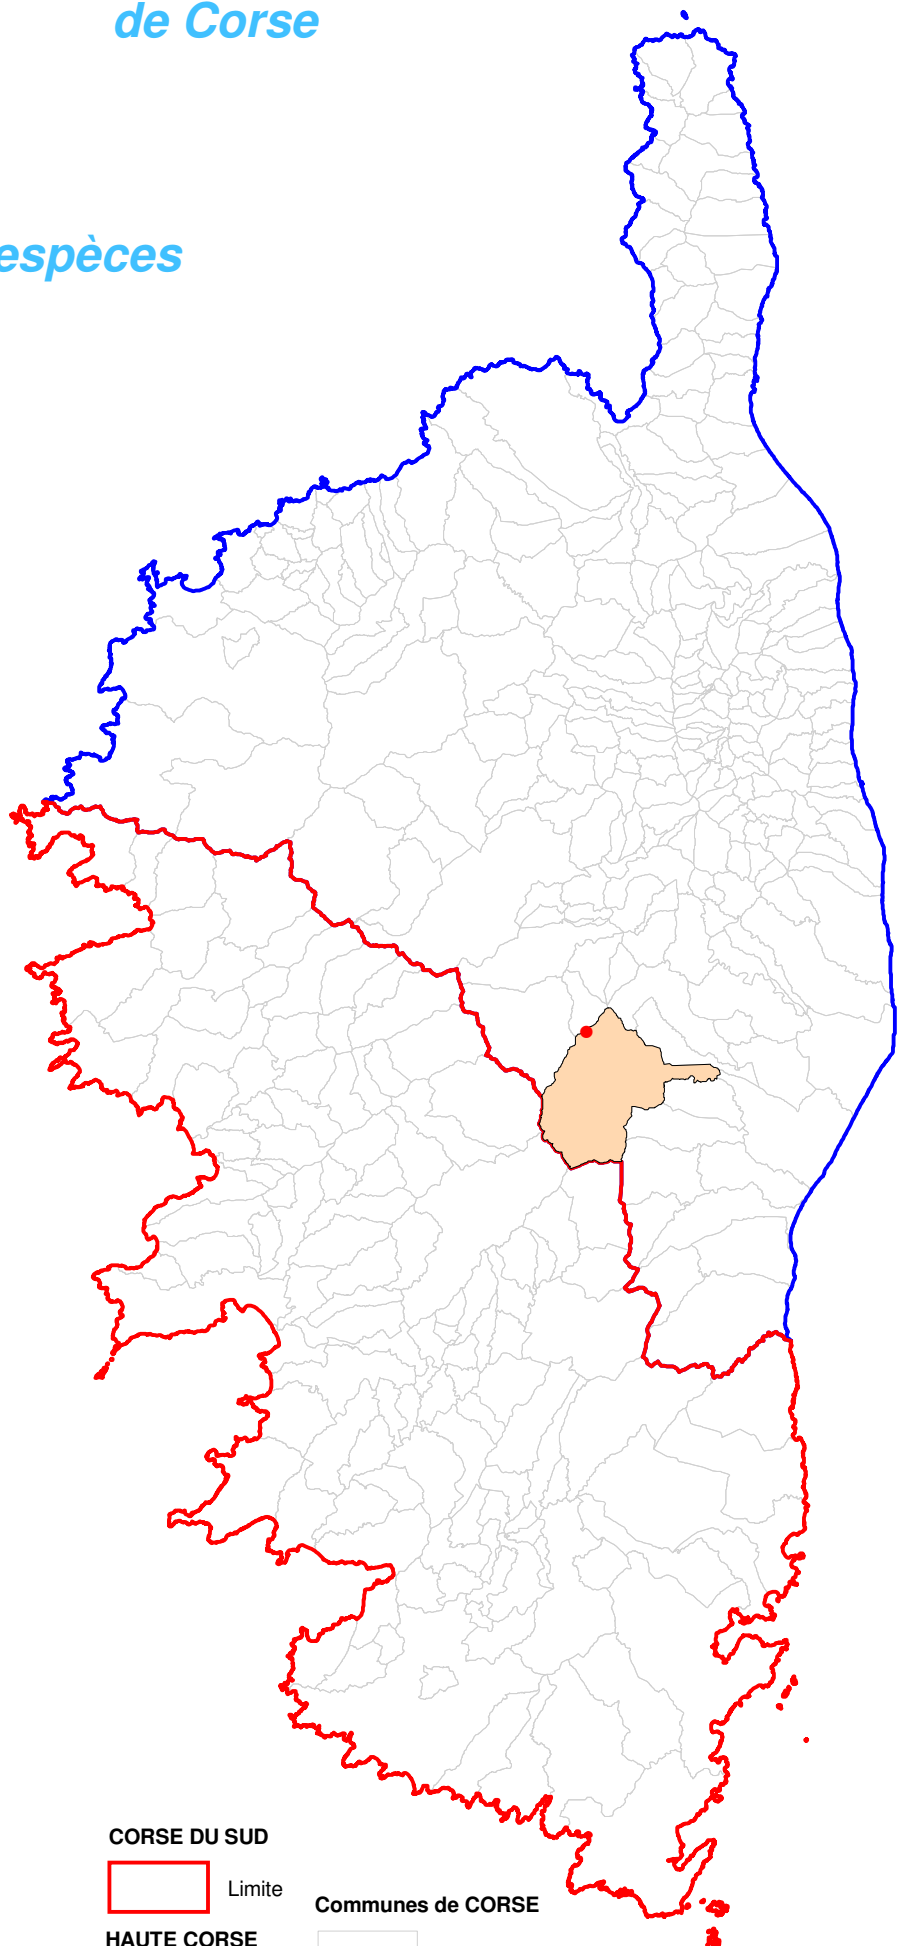

Atlas cartographique des orchidées de Corse

Répartition par espèces

**Epipactis
Distans**

COMMUNES
de localisation de l'espèce

- GHISONI
- Autres

CORSE DU SUD

Limite

HAUTE CORSE

Limite

Communes de CORSE

Limite

Mis à jour le : 31 Décembre 2017

©IGN - BD CARTO® 2002 - reproduction interdite

Données ACMO
Reproduction interdite