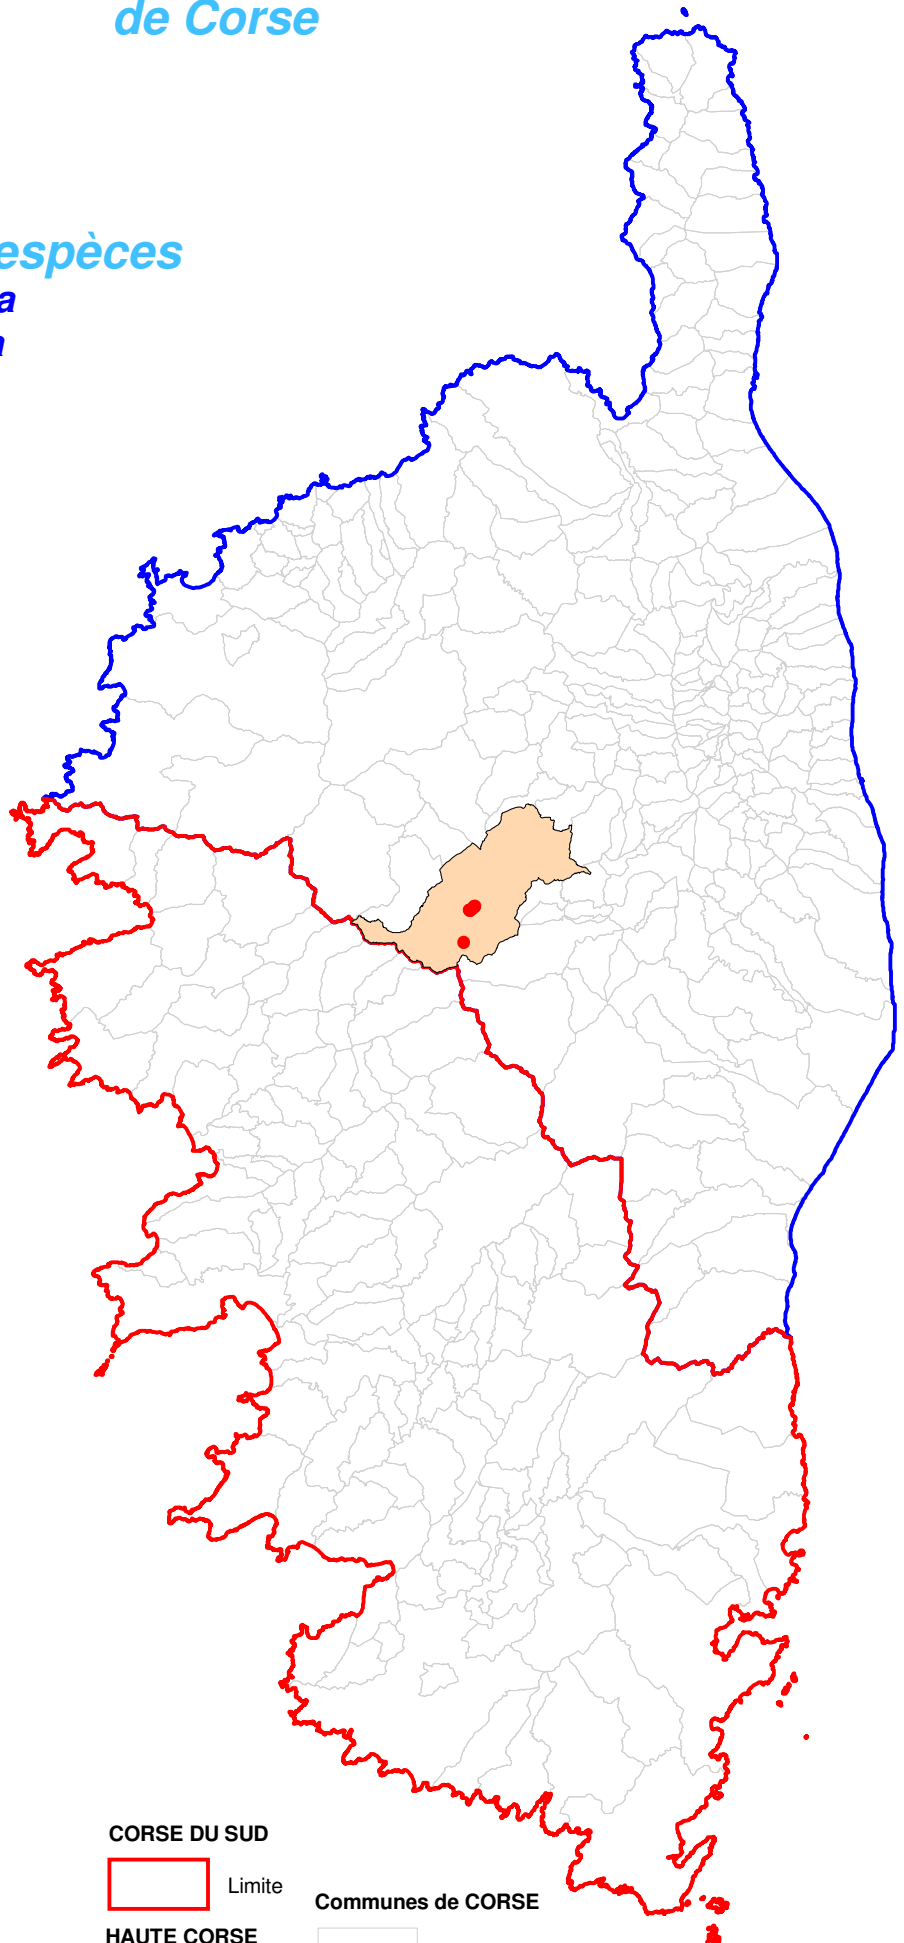

Atlas cartographique des orchidées de Corse

Répartition par espèces

Dactylorhiza

Sambucina

Pas de Fenêtre

Pas de Fenêtre

COMMUNES
de localisation de l'espèce

- CORTE
- Autres

CORSE DU SUD

HAUTE CORSE

Communes de CORSE

Mis à jour le : 31 Décembre 2017

©IGN - BD CARTO® 2002 - reproduction interdite

Données ACMO
Reproduction interdite