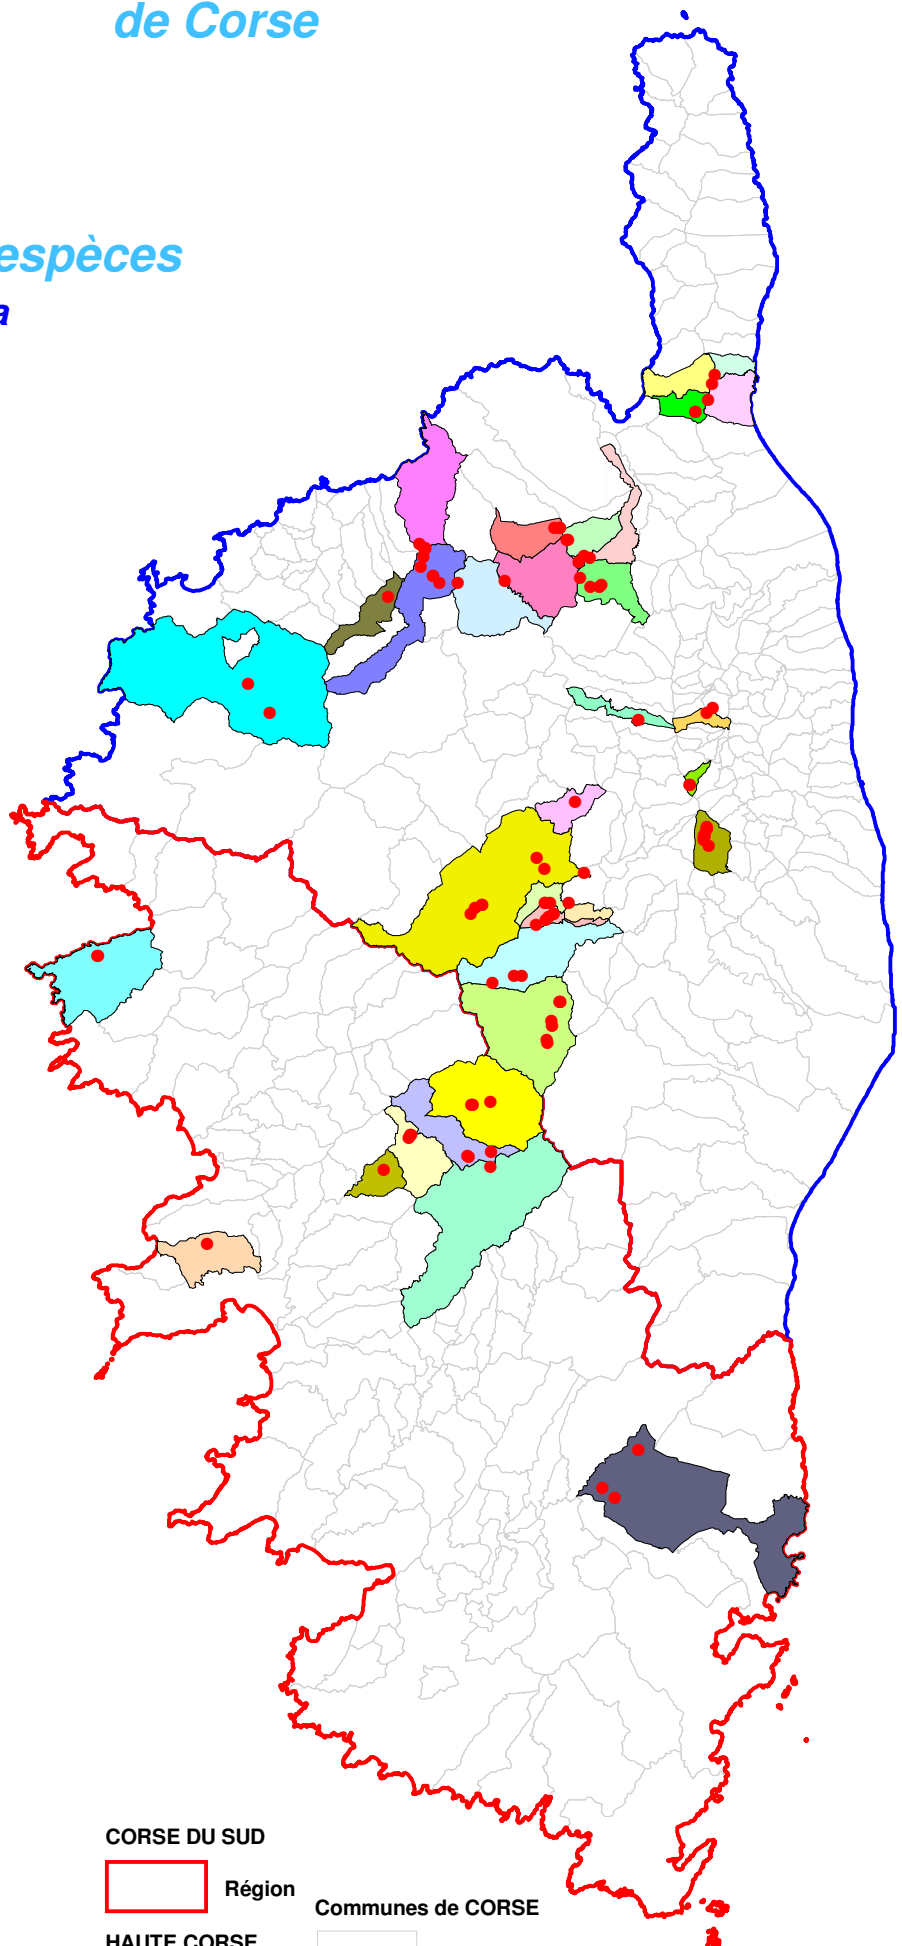

# Atlas cartographique des orchidées de Corse

## Répartition par espèces

### *Dactylorhiza Insularis*

#### COMMUNES

de localisation de l'espèce

- ALATA
- BARBAGGIO
- BASTELICA
- BASTIA
- BOCOGNANO
- CALENZANA
- CARBUCCIA
- CASANOVA
- CASTIFAO
- CORTE
- CROCE
- GAVIGNANO
- LAMA
- LENTO
- OLMI-CAPPELLA
- PALASCA
- PATRIMONIO
- PIANA
- PIANELLO
- PIEDIPARTINO
- PIETRALBA
- PIEVE
- PIOGGIOLA
- RIVENTOSA
- SANTO-PIETRO-DI-VENACO
- SORIO
- TAVERA
- TRALONCA
- UCCIANI
- VENACO
- VILLE-DI-PIETRABUGNO
- VIVARIO
- ZONZA