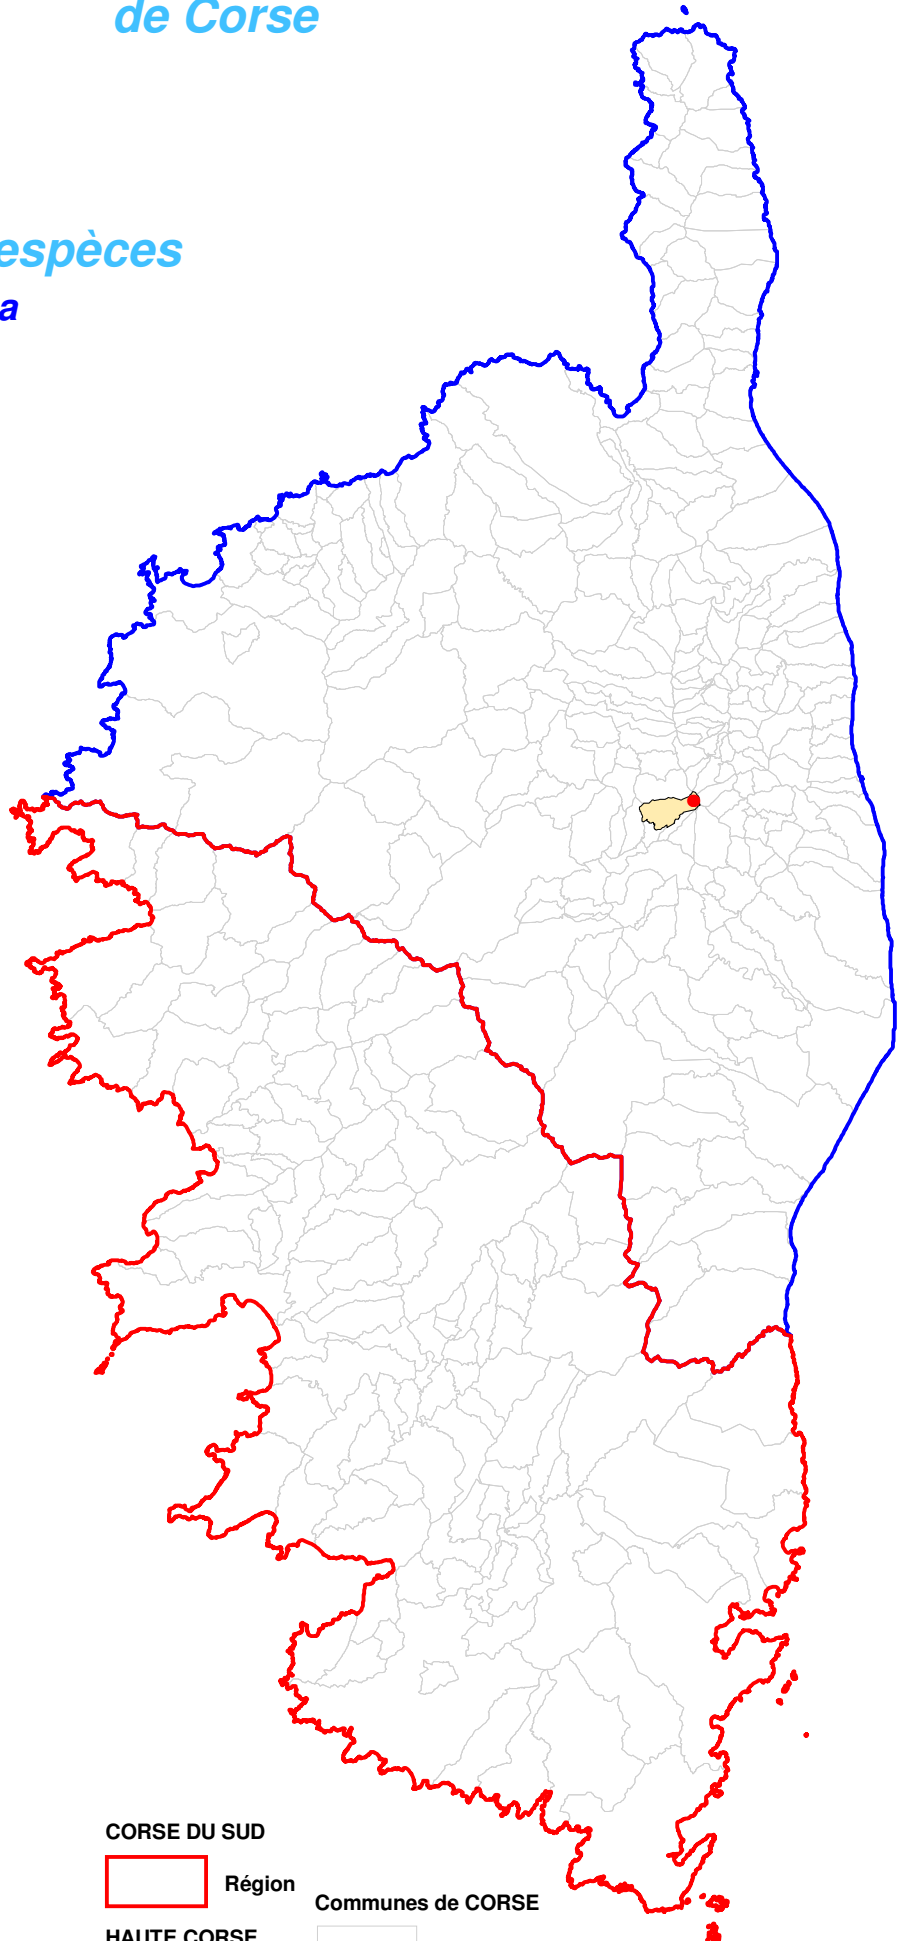

# Atlas cartographique des orchidées de Corse

## Répartition par espèces

### *Corallorrhiza trifida*

Pas de Fenêtre

Pas de Fenêtre

**COMMUNES**  
de localisation de l'espèce

■ BUSTANICO

**CORSE DU SUD**

■ Région

**HAUTE CORSE**

■ Limite

**Communes de CORSE**

■ Limite

Mis à jour le : 31 Décembre 2017

©IGN - BD CARTO® 2002 - reproduction interdite

**Données ACMO**  
Reproduction interdite