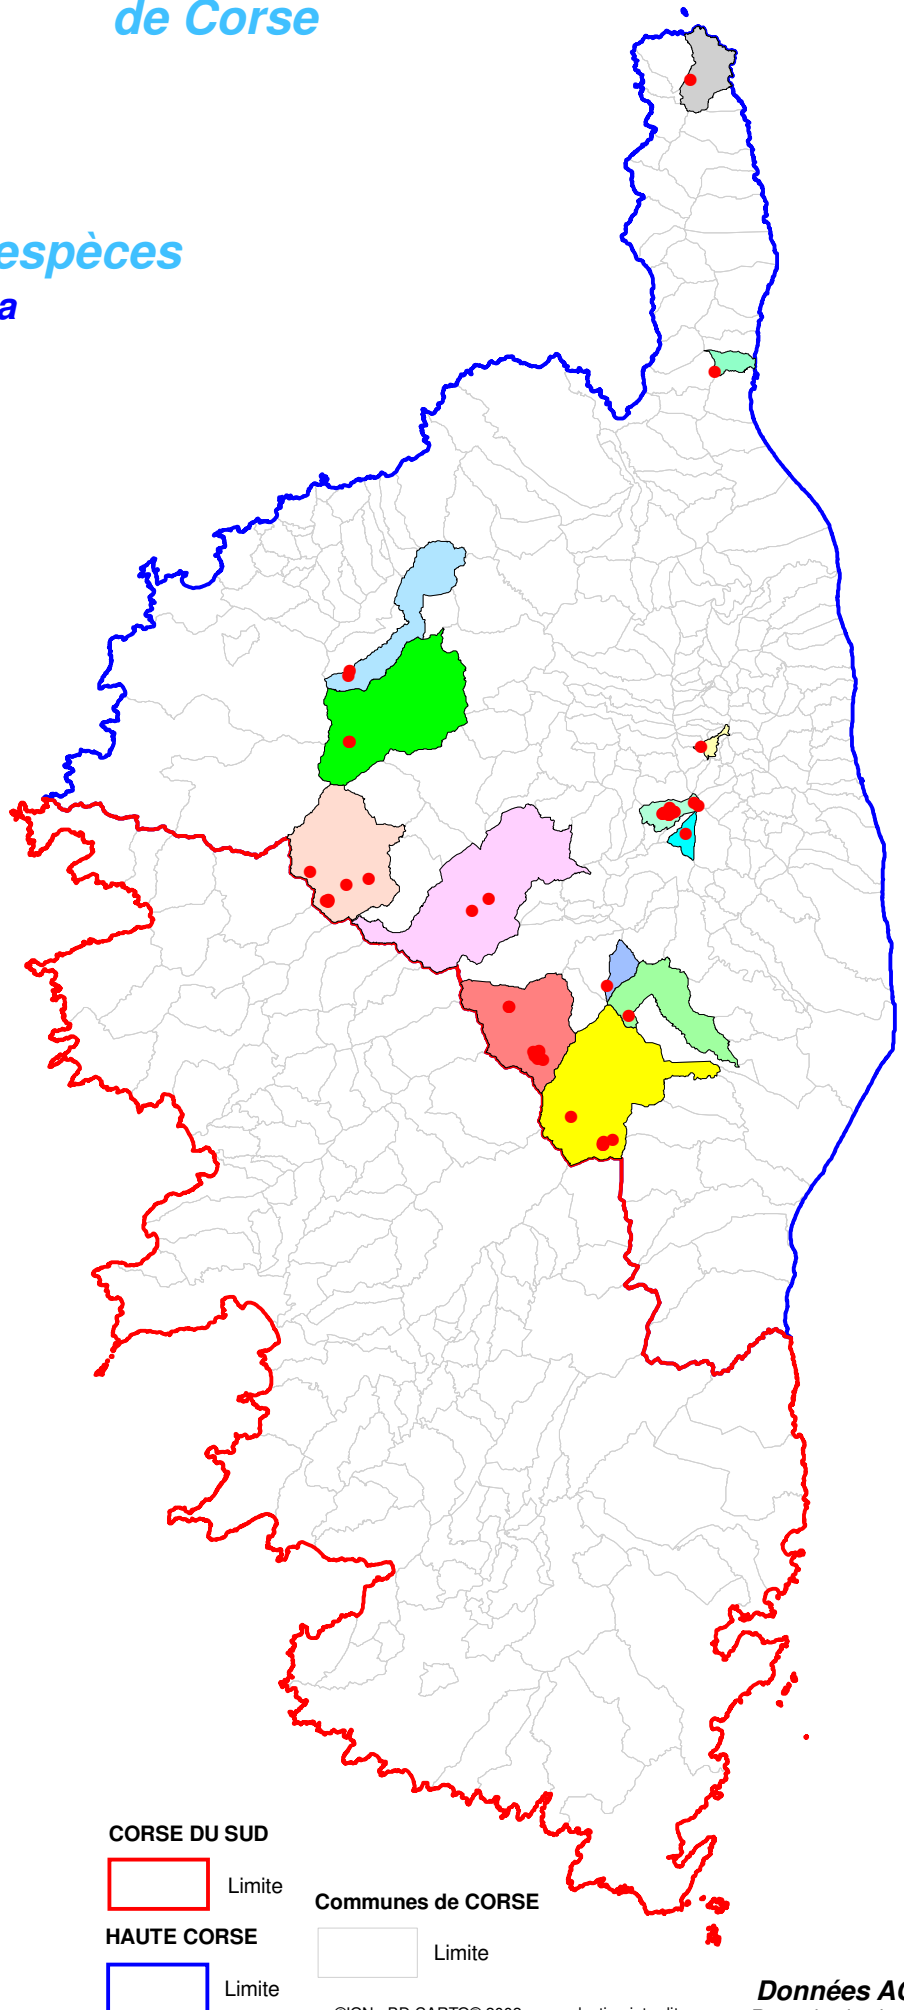

Atlas cartographique des orchidées de Corse

Répartition par espèces

Cephalanthera Rubra

COMMUNES

de localisation de l'espèce

- ALBERTACCE
- ASCO
- BUSTANICO
- CORTE
- GHISONI
- MAZZOLA
- OLMI-CAPPELLA
- PIEDICROCE
- ROGLIANO
- ROSPIGLIANI
- VEZZANI
- VILLE-DI-PIETRABUGNO
- VIVARIO

CORSE DU SUD

Limite

Communes de CORSE

Limite

HAUTE CORSE

Limite

Mis à jour le : 31 Décembre 2017

©IGN - BD CARTO® 2002 - reproduction interdite

Données ACMO
Reproduction interdite