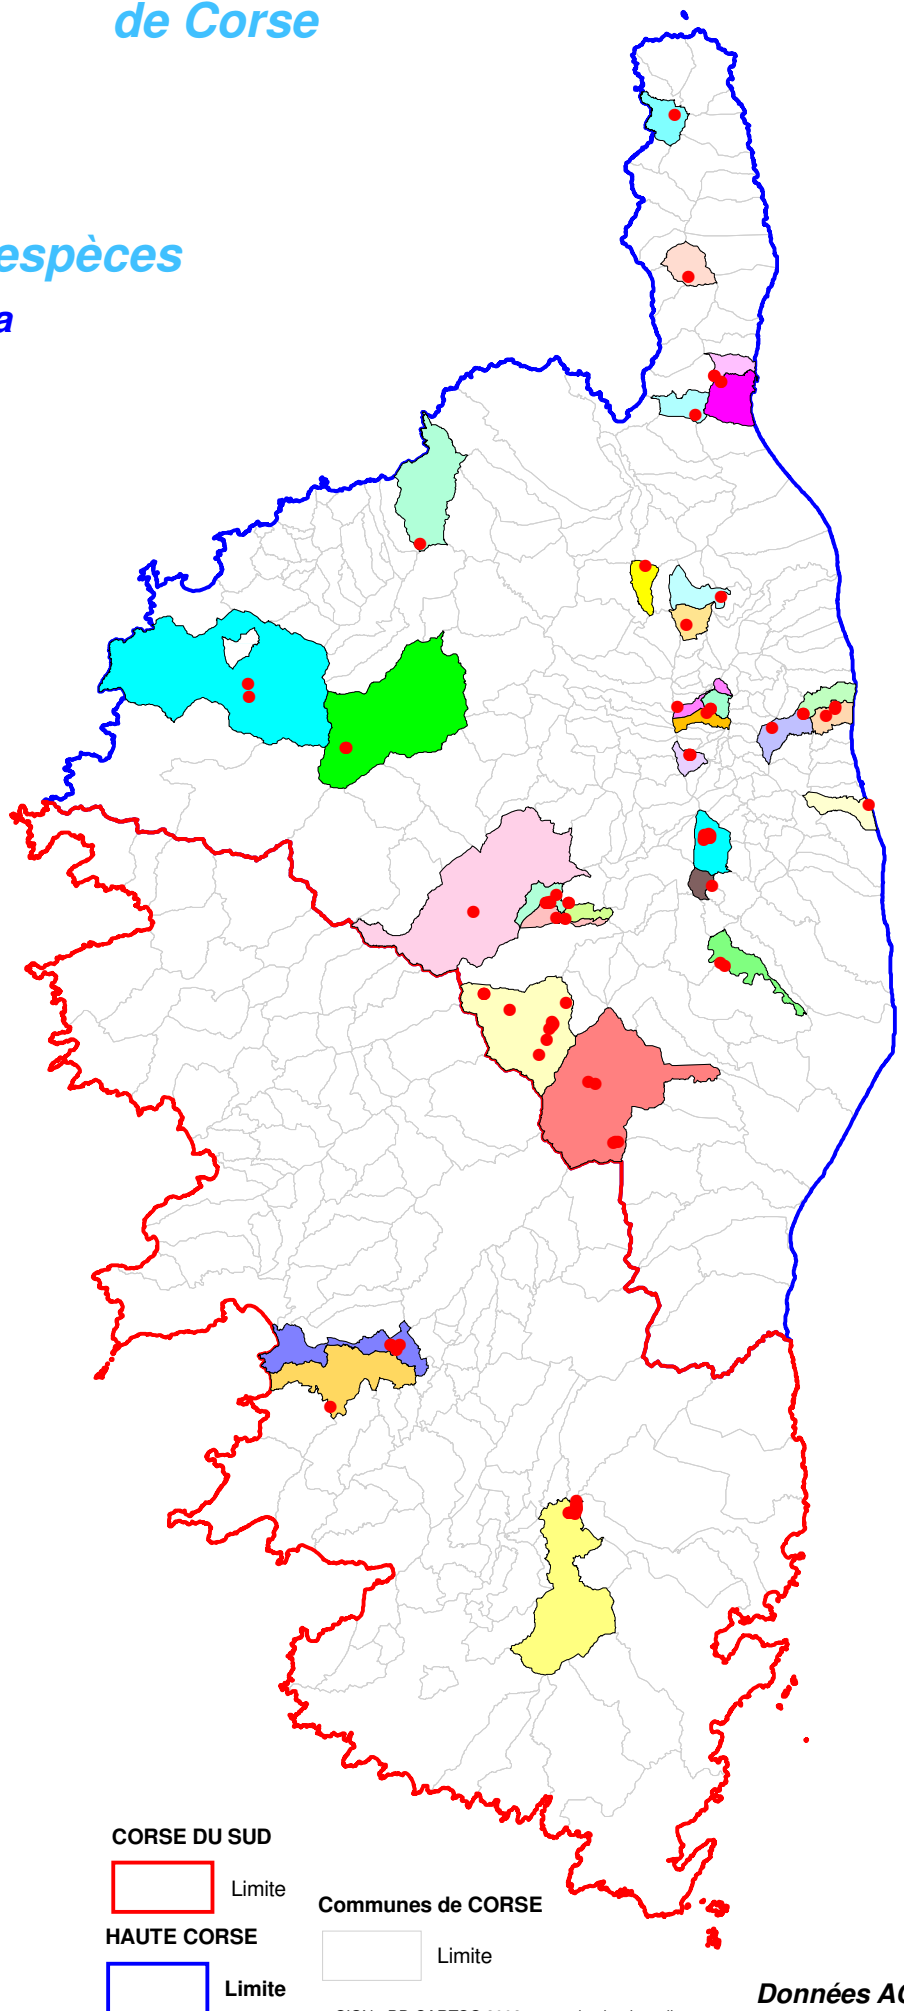

# Atlas cartographique des orchidées de Corse

## Répartition par espèces

### *Cephalanthera Longifolia*

#### COMMUNES

de localisation de l'espèce

- ALBITRECCIA
- ASCO
- BARBAGGIO
- BASTIA
- BIGORNO
- CALENZANA
- CAMPILE
- CASANOVA
- CERVIONE
- CORTE
- CROCE
- FICAJA
- GHISONI
- GIUNCAGGIO
- GROSSETO-PRUGNA
- LA PORTA
- LEVIE
- MORSIGLIA
- OLCANI
- PALASCA
- PIANELLO
- PIE-D'OREZZA
- POGGIO-MEZZANA
- RIVENTOSA
- SANTO-PIETRO-DI-VENACO
- TALASANI
- VELONE-ORNETO
- VILLE-DI-PIETRABUGNO
- VIVARIO
- VOLPAJOLA
- ZUANI