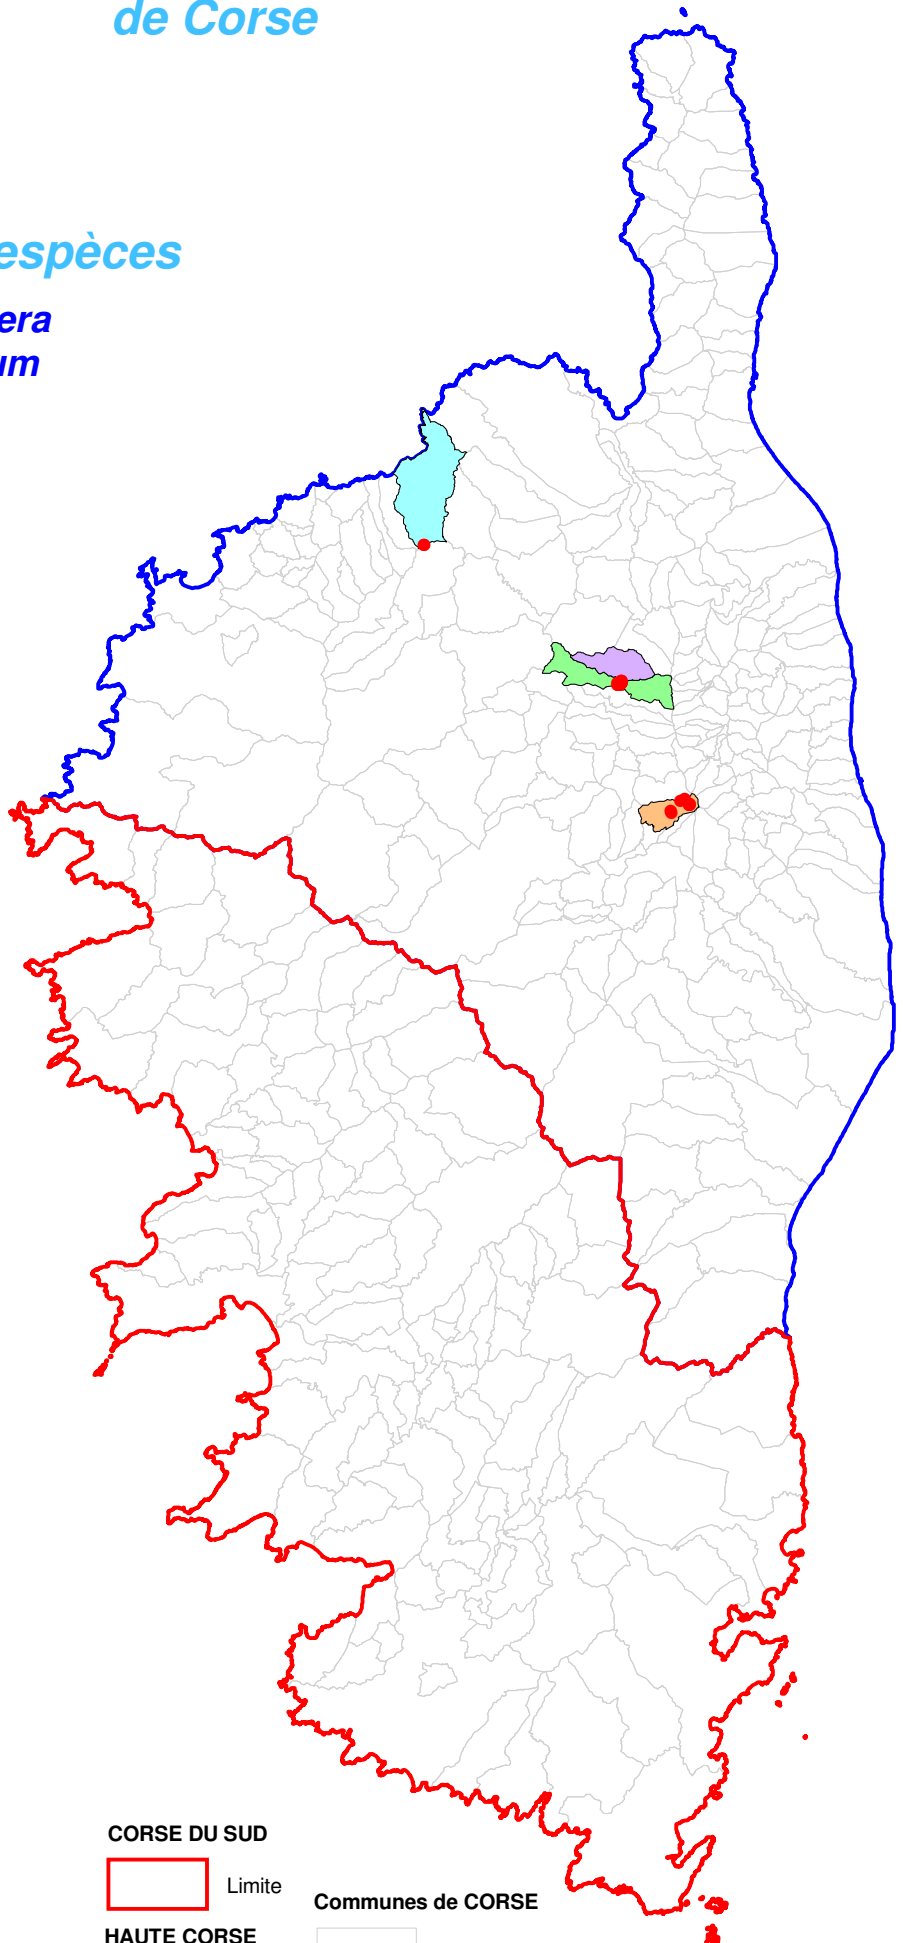

Atlas cartographique des orchidées de Corse

Répartition par espèces

**Cephalanthera
Damasonium**

COMMUNES
de localisation de l'espèce

-  BUSTANICO
-  MOROSAGLIA
-  PALASCA
-  VALLE-DI-ROSTINO

CORSE DU SUD

Limite

HAUTE CORSE

Limite

Communes de CORSE

Limite

Mis à jour le : 31 Décembre 2017

©IGN - BD CARTO® 2002 - reproduction interdite

Données ACMO
Reproduction interdite