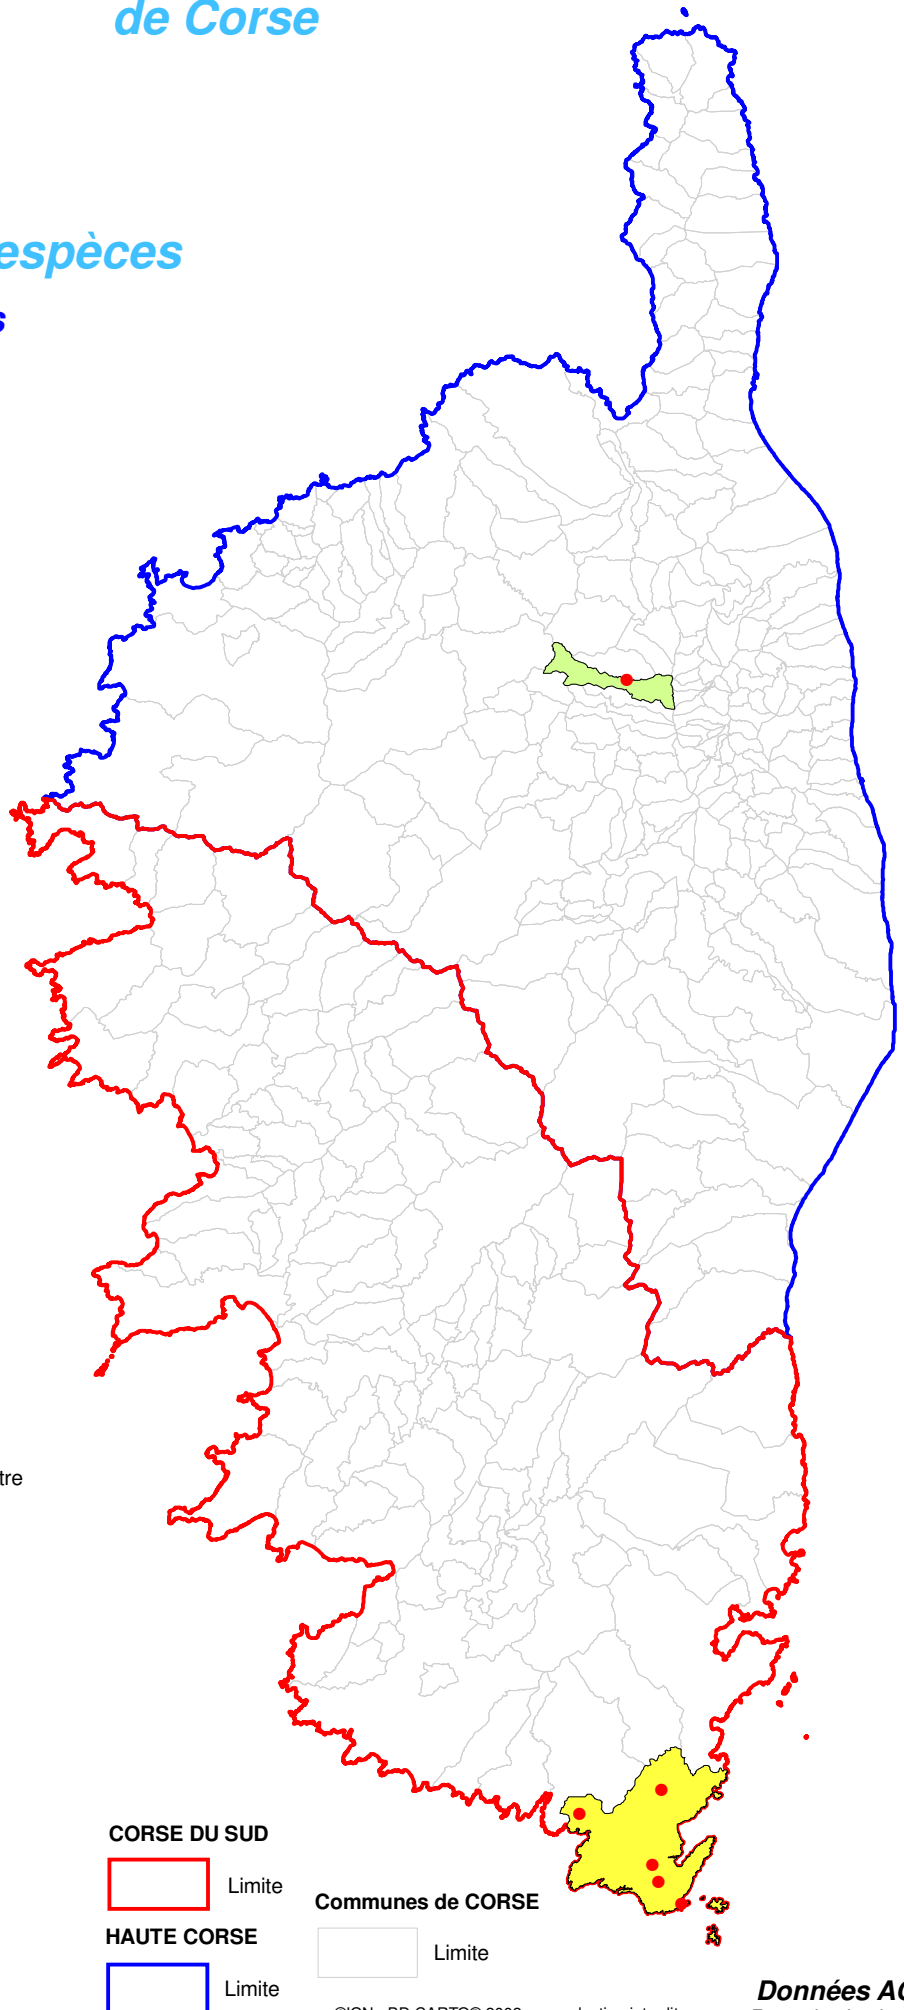

Atlas cartographique des orchidées de Corse

Répartition par espèces

**Anacamptis
Picta**

Pas de Fenêtre

COMMUNES
de localisation de l'espèce

- BONIFACIO
- MOROSAGLIA

CORSE DU SUD

Limite

HAUTE CORSE

Limite

Communes de CORSE

Limite

Mis à jour le : 31 Décembre 2017

©IGN - BD CARTO® 2002 - reproduction interdite

Données ACMO
Reproduction interdite