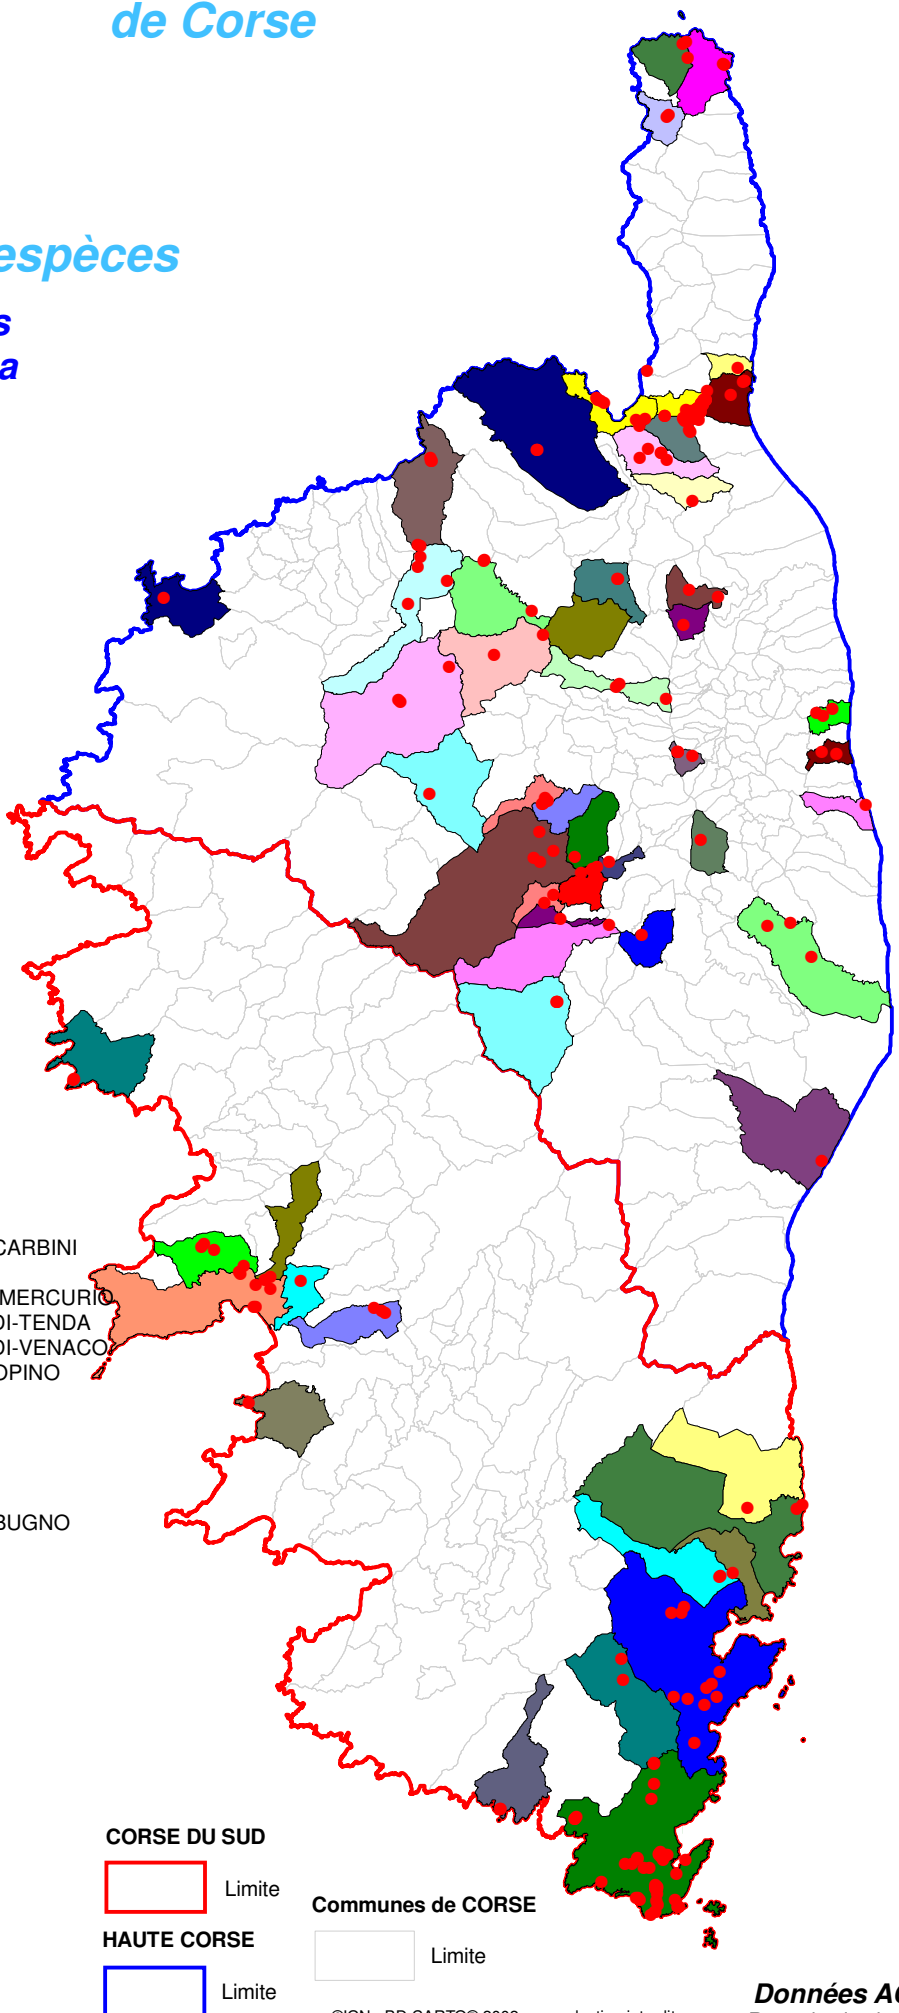

Atlas cartographique des orchidées de Corse

Répartition par espèces

Anacamptis Papilionacea

COMMUNES

de localisation de l'espèce

- | | |
|-------------------------|---------------------------|
| ■ AJACCIO | ■ ROGLIANO |
| ■ ALATA | ■ SAINT-FLORENT |
| ■ ALTIANI | ■ SAN-GAVINO-DI-CARBINI |
| ■ ASCO | ■ SAN-NICOLAO |
| ■ BARBAGGIO | ■ SANTA-LUCIA-DI-MERCURIO |
| ■ BASTELICACCIA | ■ SANTO-PIETRO-DI-TENDA |
| ■ BASTIA | ■ SANTO-PIETRO-DI-VENACO |
| ■ BONIFACIO | ■ SARROLA-CARCOPINO |
| ■ CALVI | ■ SOTTA |
| ■ CAMPILE | ■ SOVERIA |
| ■ CANAVAGGIA | ■ TALLONE |
| ■ CARGESE | ■ TRALONCA |
| ■ CASANOVA | ■ VENACO |
| ■ CASTIFAO | ■ VILLE-DI-PIETRABUGNO |
| ■ CAURO | ■ VIVARIO |
| ■ CERVIONE | ■ VOLPAJOLA |
| ■ CONCA | ■ ZONZA |
| ■ CORSCIA | |
| ■ CORTE | |
| ■ ERSÀ | |
| ■ FAVALELLO | |
| ■ GHISONACCIA | |
| ■ LECCI | |
| ■ LENTO | |
| ■ MOLTIFAO | |
| ■ MOROSAGLIA | |
| ■ MORSIGLIA | |
| ■ OLETTA | |
| ■ OLMETA-DI-TUDA | |
| ■ OLMI-CAPPELLA | |
| ■ PALASCA | |
| ■ PIANELLO | |
| ■ PIANOTOLLI-CALDARELLO | |
| ■ PIE-D'OREZZA | |
| ■ PIETROSELLA | |
| ■ POGGIO-D'OLETTA | |
| ■ POGGIO-DI-VENACO | |
| ■ POGGIO-MEZZANA | |
| ■ PORTO-VECCHIO | |
| ■ PUGLIANO | |

CORSE DU SUD

Limite

Communes de CORSE

Limite

HAUTE CORSE

Limite

Mis à jour le : 31 Décembre 2017

©IGN - BD CARTO® 2002 - reproduction interdite

Données ACMO
Reproduction interdite