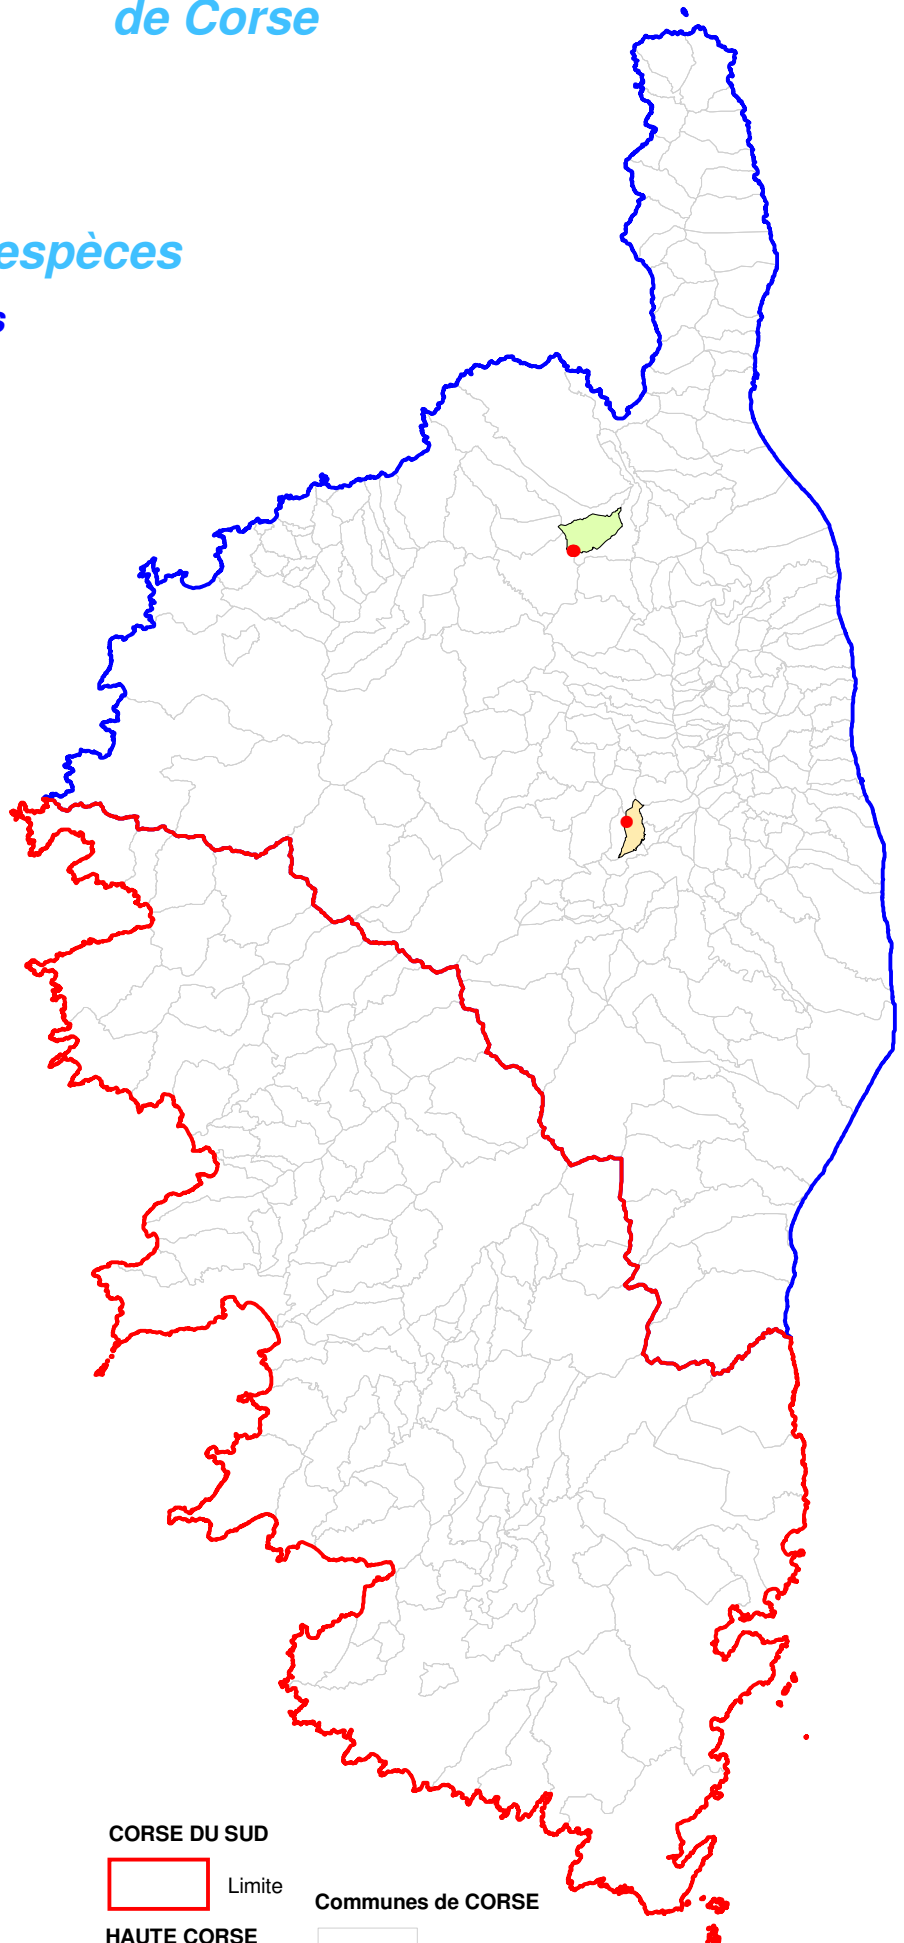

Atlas cartographique des orchidées de Corse

Répartition par espèces

*Anacamptis
Palustris*

COMMUNES
de localisation de l'espèce

-  SERMANO
-  SORIO
-  Autres

CORSE DU SUD

Limite

HAUTE CORSE

Limite

Communes de CORSE

Limite

Mis à jour le : 31 Décembre 2017

©IGN - BD CARTO® 2002 - reproduction interdite

Données ACMO
Reproduction interdite