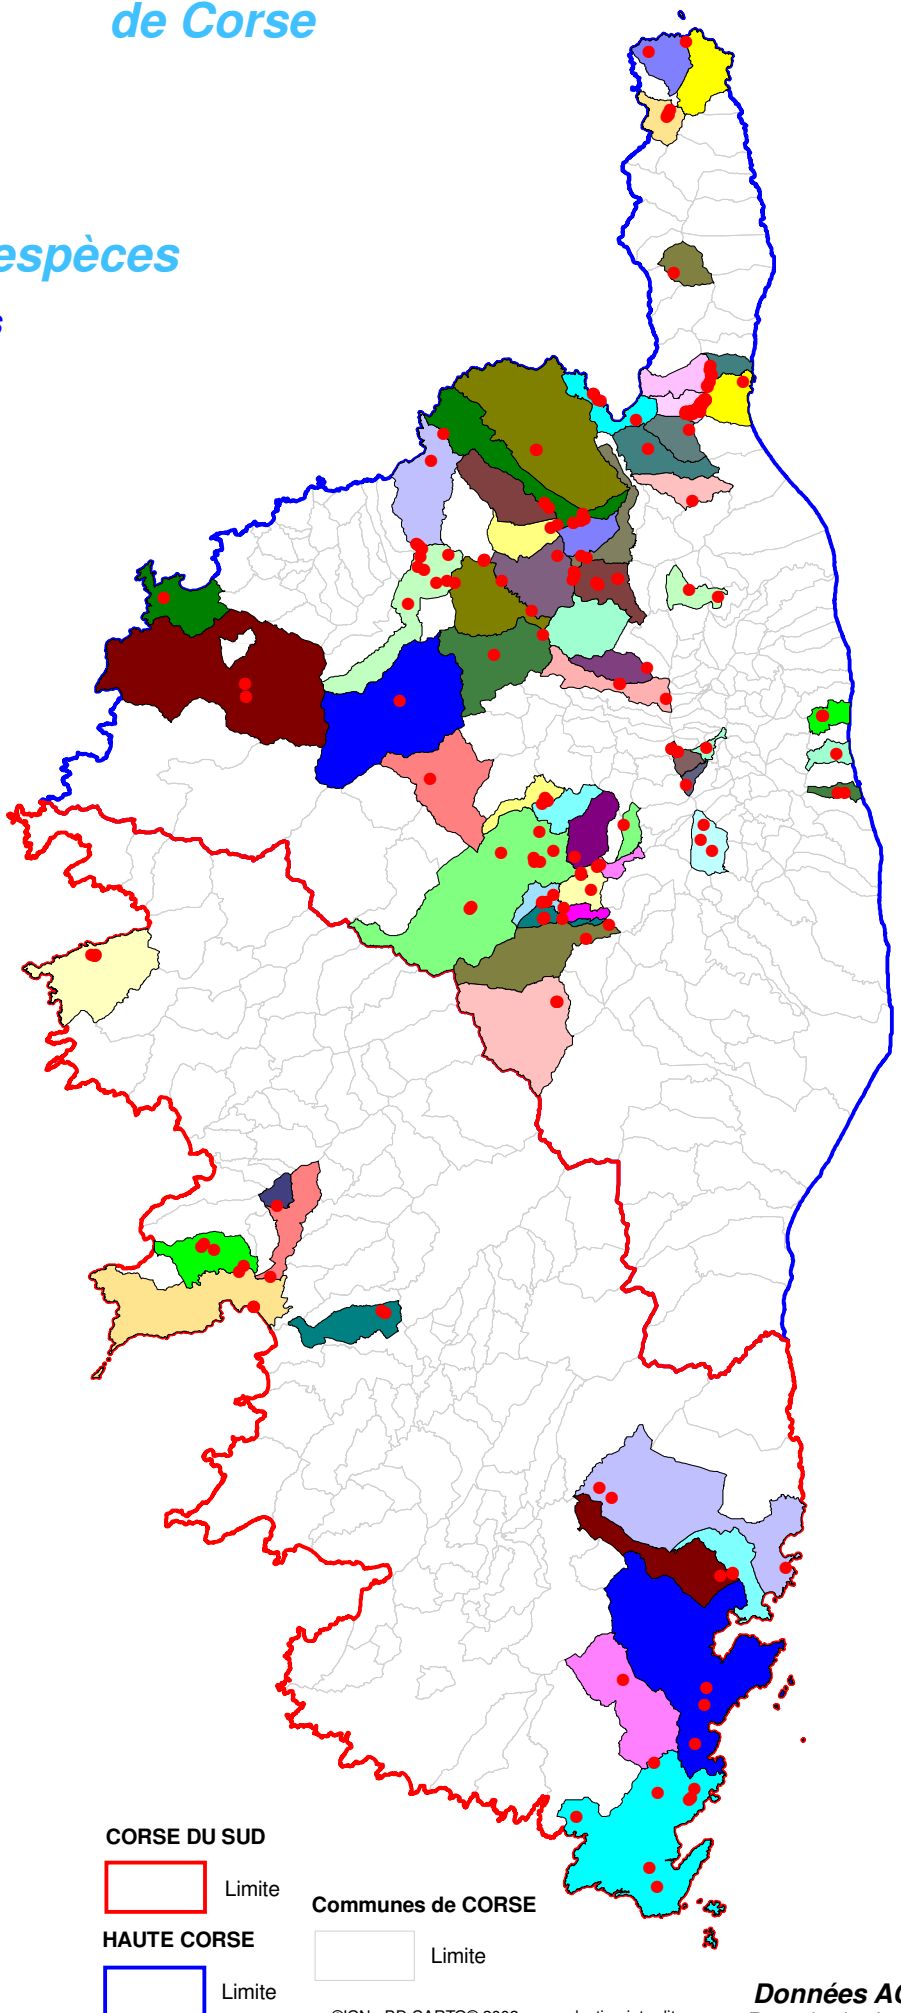

Atlas cartographique des orchidées de Corse

Répartition par espèces

Anacamptis Morio

COMMUNES

de localisation de l'espèce

- AJACCIO
- ALATA
- ASCO
- BARBAGGIO
- BASTIA
- BONIFACIO
- CALENZANA
- CALVI
- CANAVAGGIA
- CASANOVA
- CASTIFAO
- CAURO
- CORSCIA
- CORTE
- ERSA
- FAVALELLO
- LAMA
- LECCI
- LENTO
- MOLTIFAO
- MOROSAGLIA
- MORSIGLIA
- OLCANI
- OLETTA
- OLMETA-DI-TUDA
- OLMI-CAPPELLA
- PALASCA
- PATRIMONIO
- PIANA
- PIANELLO
- PIE-D'OREZZA
- PIEDICROCE
- PIEDIPARTINO
- PIETRALBA
- PIEVE
- POGGIO-D'OLETTA
- POGGIO-DI-VENACO
- POGGIO-MEZZANA
- PORTO-VECCHIO
- RIVENTOSA
- ROGLIANO
- SAINT-FLORENT
- SAN-GAVINO-DI-CARBINI
- SAN-GAVINO-DI-TENDA
- SAN-NICOLAO
- Autres

CORSE DU SUD

Limite

Communes de CORSE

Limite

HAUTE CORSE

Limite

Mis à jour le : 31 Décembre 2017

©IGN - BD CARTO® 2002 - reproduction interdite

Données ACMO
Reproduction interdite